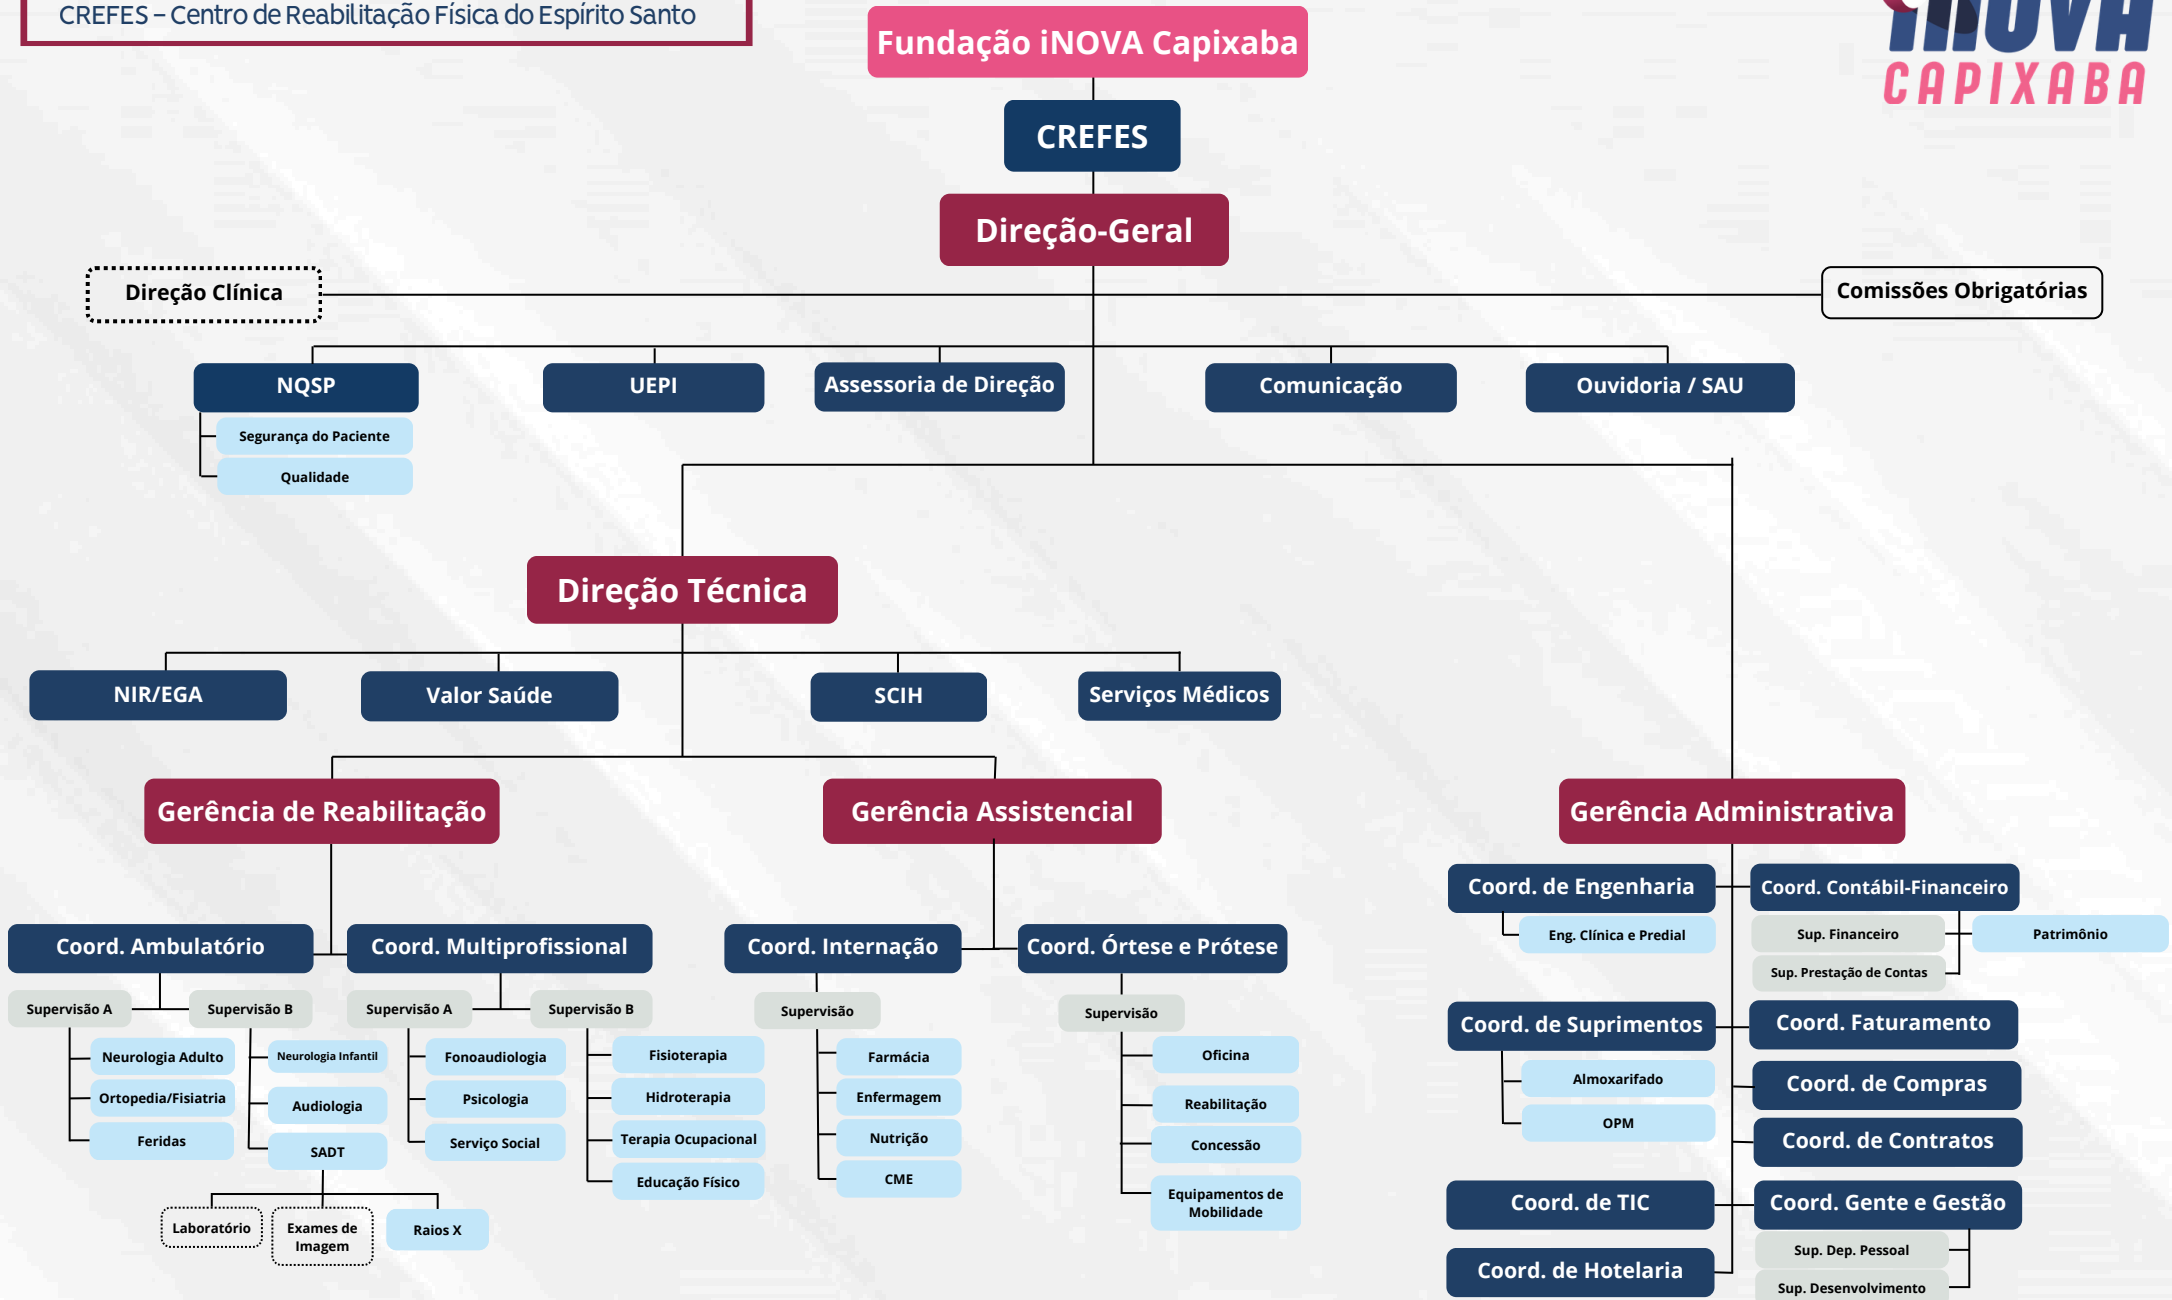

ORGANOGRAMA

CREFES – Centro de Reabilitação Física do Espírito Santo

Legenda:

■■■■■ Serviços de Terceiros

Data: 24/03/2026