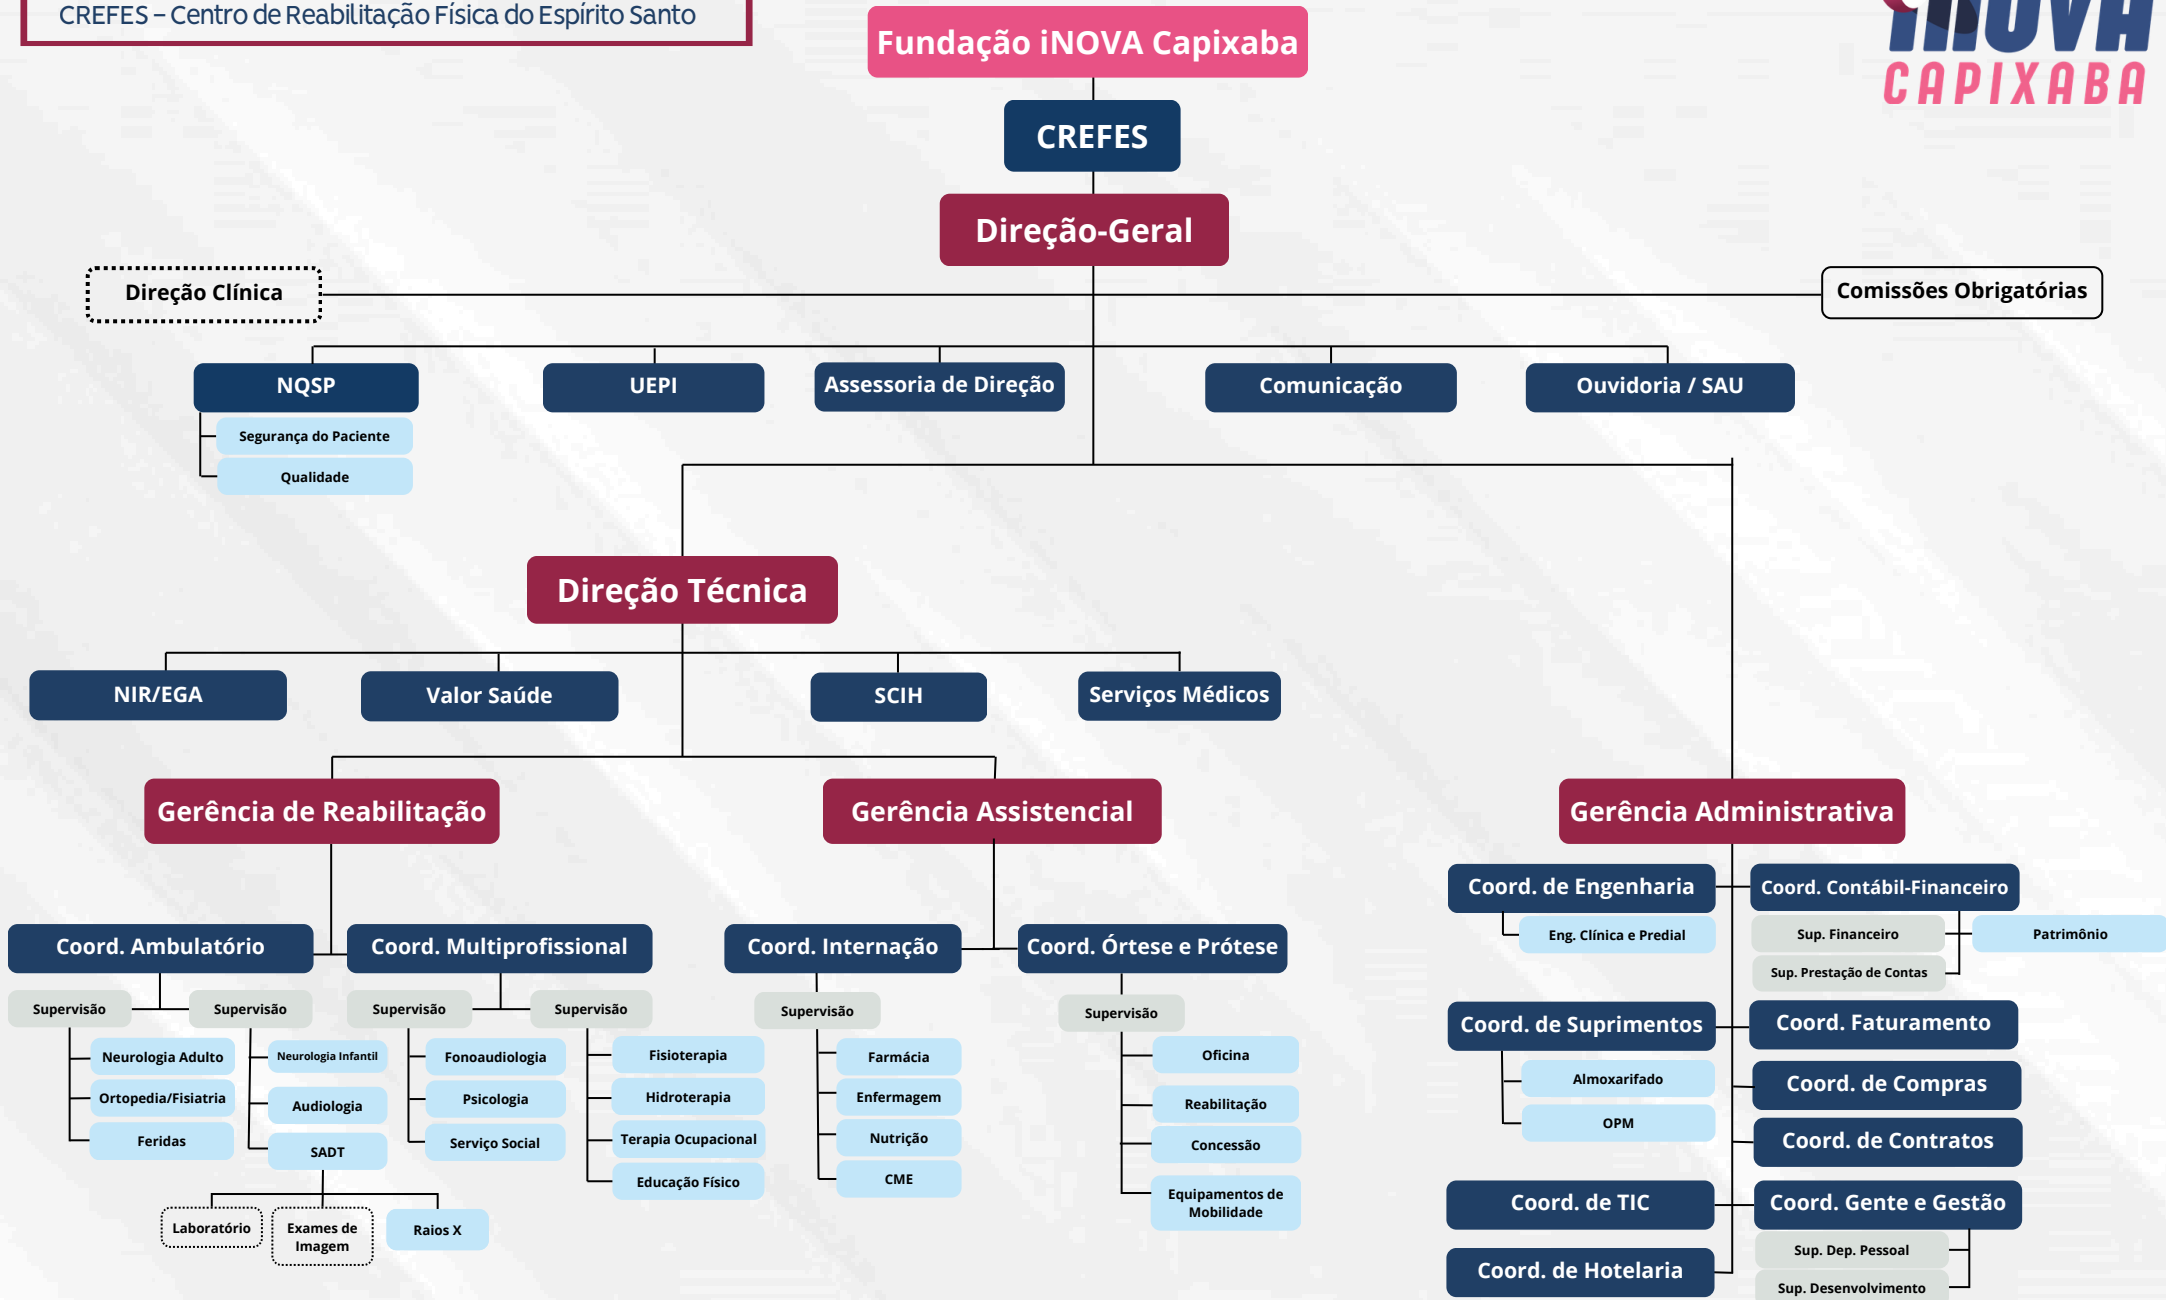

ORGANOGRAMA

CREFES – Centro de Reabilitação Física do Espírito Santo

Legenda:

■■■■■ Serviços de Terceiros

Data: 24/03/2026